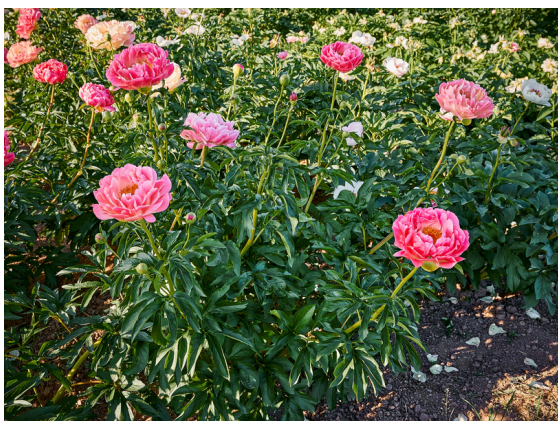

Pfingstrose (Paeonia)

Coral Sunset

Sie blüht in leuchtendem Korall und zaubert gute Laune in jeden Raum. Im Laufe ihres Lebens verändert sie ihre Farbe zu Cremeorange, Cremegelb und schließlich Cremeweiß und hat große, halb gefüllte Blüten.

Ansprechpartner Großhandel:

HOLZÄCKER **HOF**

www.holzaeckerhof.de
E-Mail: info@holzaeckerhof.de
Telefon: +49 9367-99970

Direktvertrieb:

Don **PEONY**

www.donpeony.de
E-Mail: info@donpeony.de
Telefon: +49 163-7731212

Blütenform halb gefüllt

Blütengröße 15-20 cm

Blütezeit früh - mittel

Duft kein

Farbe Korall

VE Eimer 588 - 10x5 (50)

VE Box auf Anfrage

Alternativsorte -