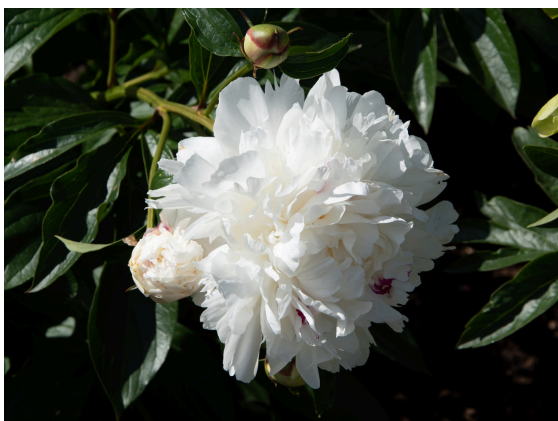

Blütezeit spät

Duft intensiv

Farbe Weiß

VE Eimer 588 - 10x5 (50)

VE Box auf Anfrage

Alternativsorte Snow Mountain, Bowl of Cream

Pfingstrose (Paeonia)

Festiva Maxima