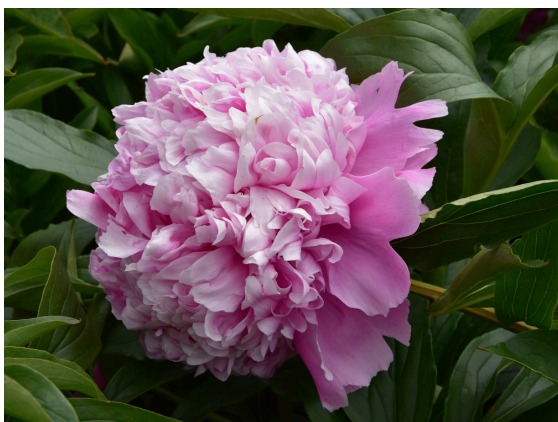

Pfingstrose (Paeonia)

Monsieur Jules Elie

Die Pfingstrosensorte Monsieur Jules Elie beeindruckt mit kräftig rosafarbenen, stark gefüllten Blüten und einem dezenten Duft. Sie ist fertil und blüht in der mittleren bis späten Saison.

Ansprechpartner Großhandel:

www.holzaeckerhof.de
E-Mail: info@holzaeckerhof.de
Telefon: +49 9367-99970

Direktvertrieb:

www.donpeony.de
E-Mail: info@donpeony.de
Telefon: +49 163-7731212

Blütenform gefüllt

Blütengröße 10-15 cm

Blütezeit mittel - spät

Duft leicht

Farbe Rosa

VE Eimer 588 - 10x5 (50)

VE Box auf Anfrage

Alternativsorte -