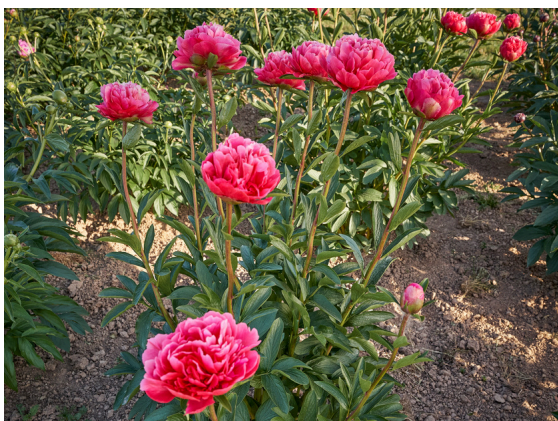

Pfingstrose (Paeonia)

Lorelei

Sie ist DAS Überraschungsei unter den Päonien. Aus kleinen kirschroten Knospen, werden knallige apricotfarbene Blüten, die ihre Farbe im Laufe ihres Lebens in Pink und schließlich Creme verwandeln. Ein Farbspektakel, das seinesgleichen sucht.

Ansprechpartner Großhandel:

www.holzaeckerhof.de
E-Mail: info@holzaeckerhof.de
Telefon: +49 9367-99970

Direktvertrieb:

www.donpeony.de
E-Mail: info@donpeony.de
Telefon: +49 163-7731212

Blütenform gefüllt

Blütengröße 15-20 cm

Blütezeit mittel

Duft leicht

Farbe Korall

VE Eimer 588 - 10x5 (50)

VE Box auf Anfrage

Alternativsorte -