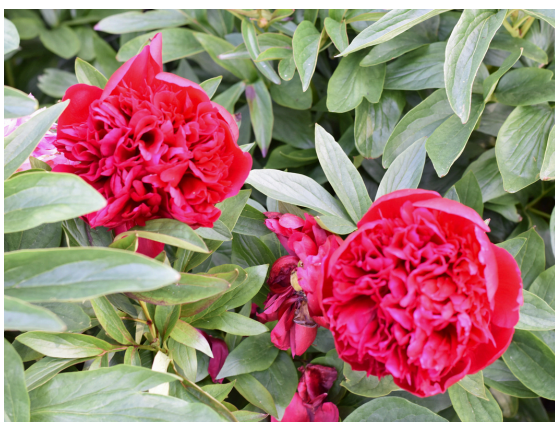

Blütenform halb gefüllt

Blütengröße 15-20 cm

Blütezeit früh - mittel

Duft kein

Farbe Korall

VE Eimer 588 - 10x5 (50)

VE Box auf Anfrage

Alternativsorte -