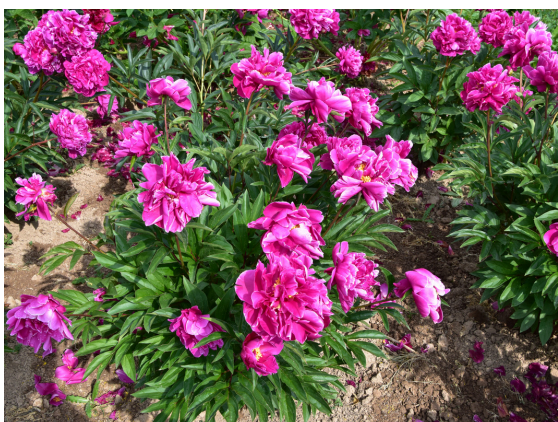

VE Box auf Anfrage

Alternativsorte Glory Hallelujah
(größer)

Pfingstrose (Paeonia)

Karl Rosenfeld

Sie ist eine der ältesten Pfingstrosensorten, verströmt einen dezenten Duft und beeindruckt vor allem durch ihre purpurroten, gefüllten Blüten.