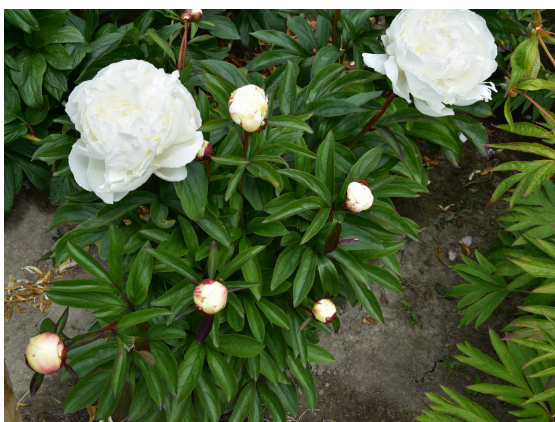

Pfingstrose (Paeonia)

Dr. F.G. Brethour

Sie ist eine exklusive, weiße Päonie mit leicht cremigem Schein im Zentrum der Blüte. Die beeindruckenden, großen Blüten in Kombination mit ihrem süßen Duft, macht sie zu einer echten Besonderheit im Bereich der weißen Pfingstrosen.

Ansprechpartner Großhandel:

HOLZÄCKER **HOF**

www.holzaeckerhof.de
E-Mail: info@holzaeckerhof.de
Telefon: +49 9367-99970

Direktvertrieb:

Don **PEONY**

www.donpeony.de
E-Mail: info@donpeony.de
Telefon: +49 163-7731212

Blütenform gefüllt

Blütengröße 20-25 cm

Blütezeit mittel - spät

Duft intensiv

Farbe Weiß

VE Eimer 588 - 10x5 (50)

VE Box auf Anfrage

Alternativsorte Madame Claude tain